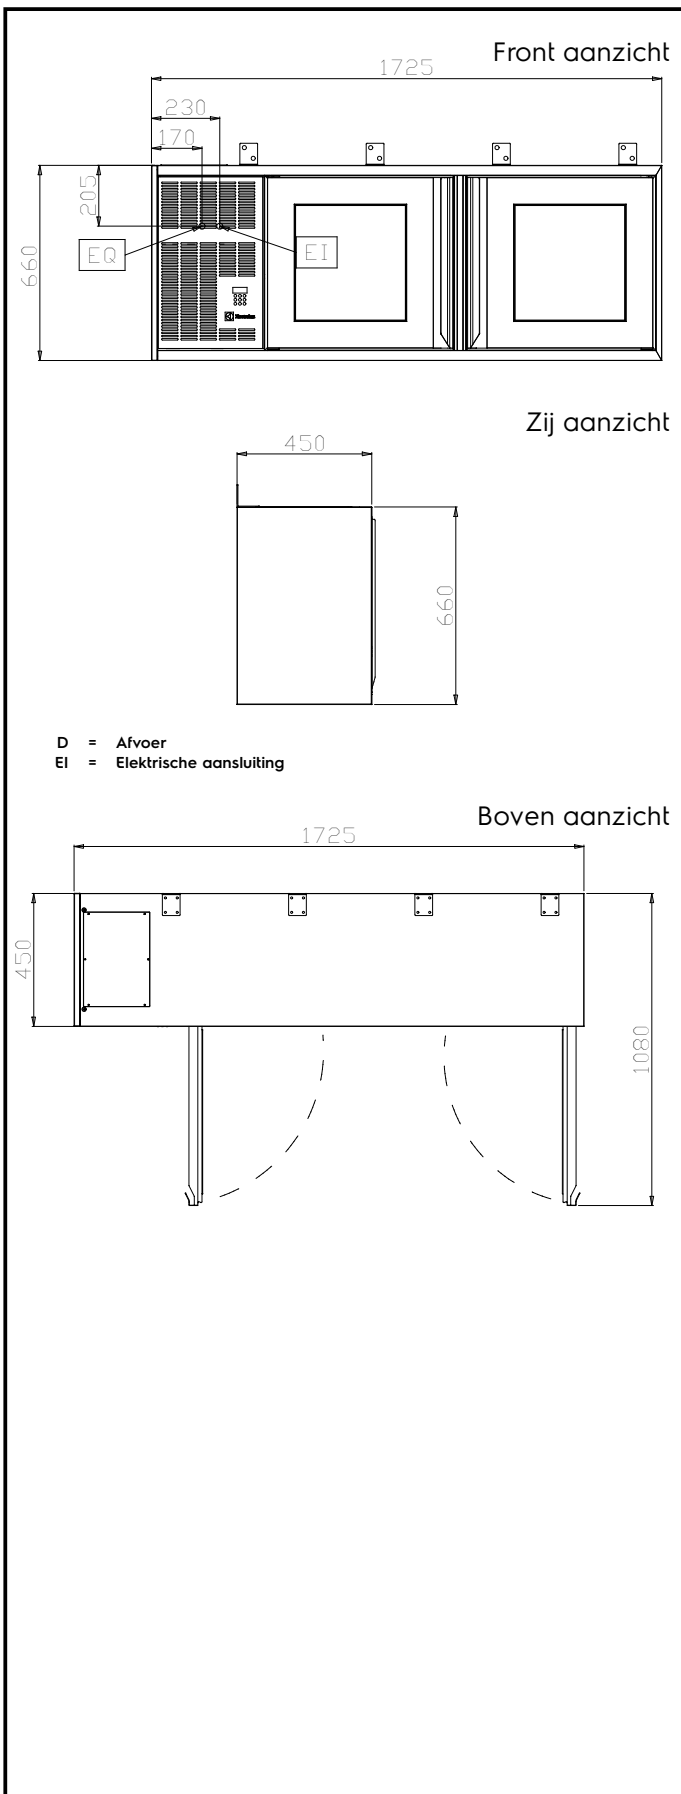

Elektra

Voltage	121956 (PR2EVPVT)	220-240 V/1N ph/50 Hz
Aangesloten vermogen		0.36 kW
Stekker type		CE-SCHUKO

Algemene gegevens

Aantal deuren	2
Draairichting deur	1 links en 1 rechts draaiend
Externe afmetingen, lengte	1725 mm
Externe afmetingen, breedte	450 mm
Externe afmetingen, hoogte	660 mm
Binnen afmetingen, diepte	358 mm
Binnen afmetingen, hoogte	567 mm
Gewicht, netto	90 kg
Waterdichtheid index	IP22

Overige gegevens

Controle type	Digitaal
Koelmiddel	R404a
GWP index	3260
Temperatuur, minimaal	2 °C
Temperatuur, maximaal	10 °C

Duurzaamheid

Geluidsniveau	56 dBA